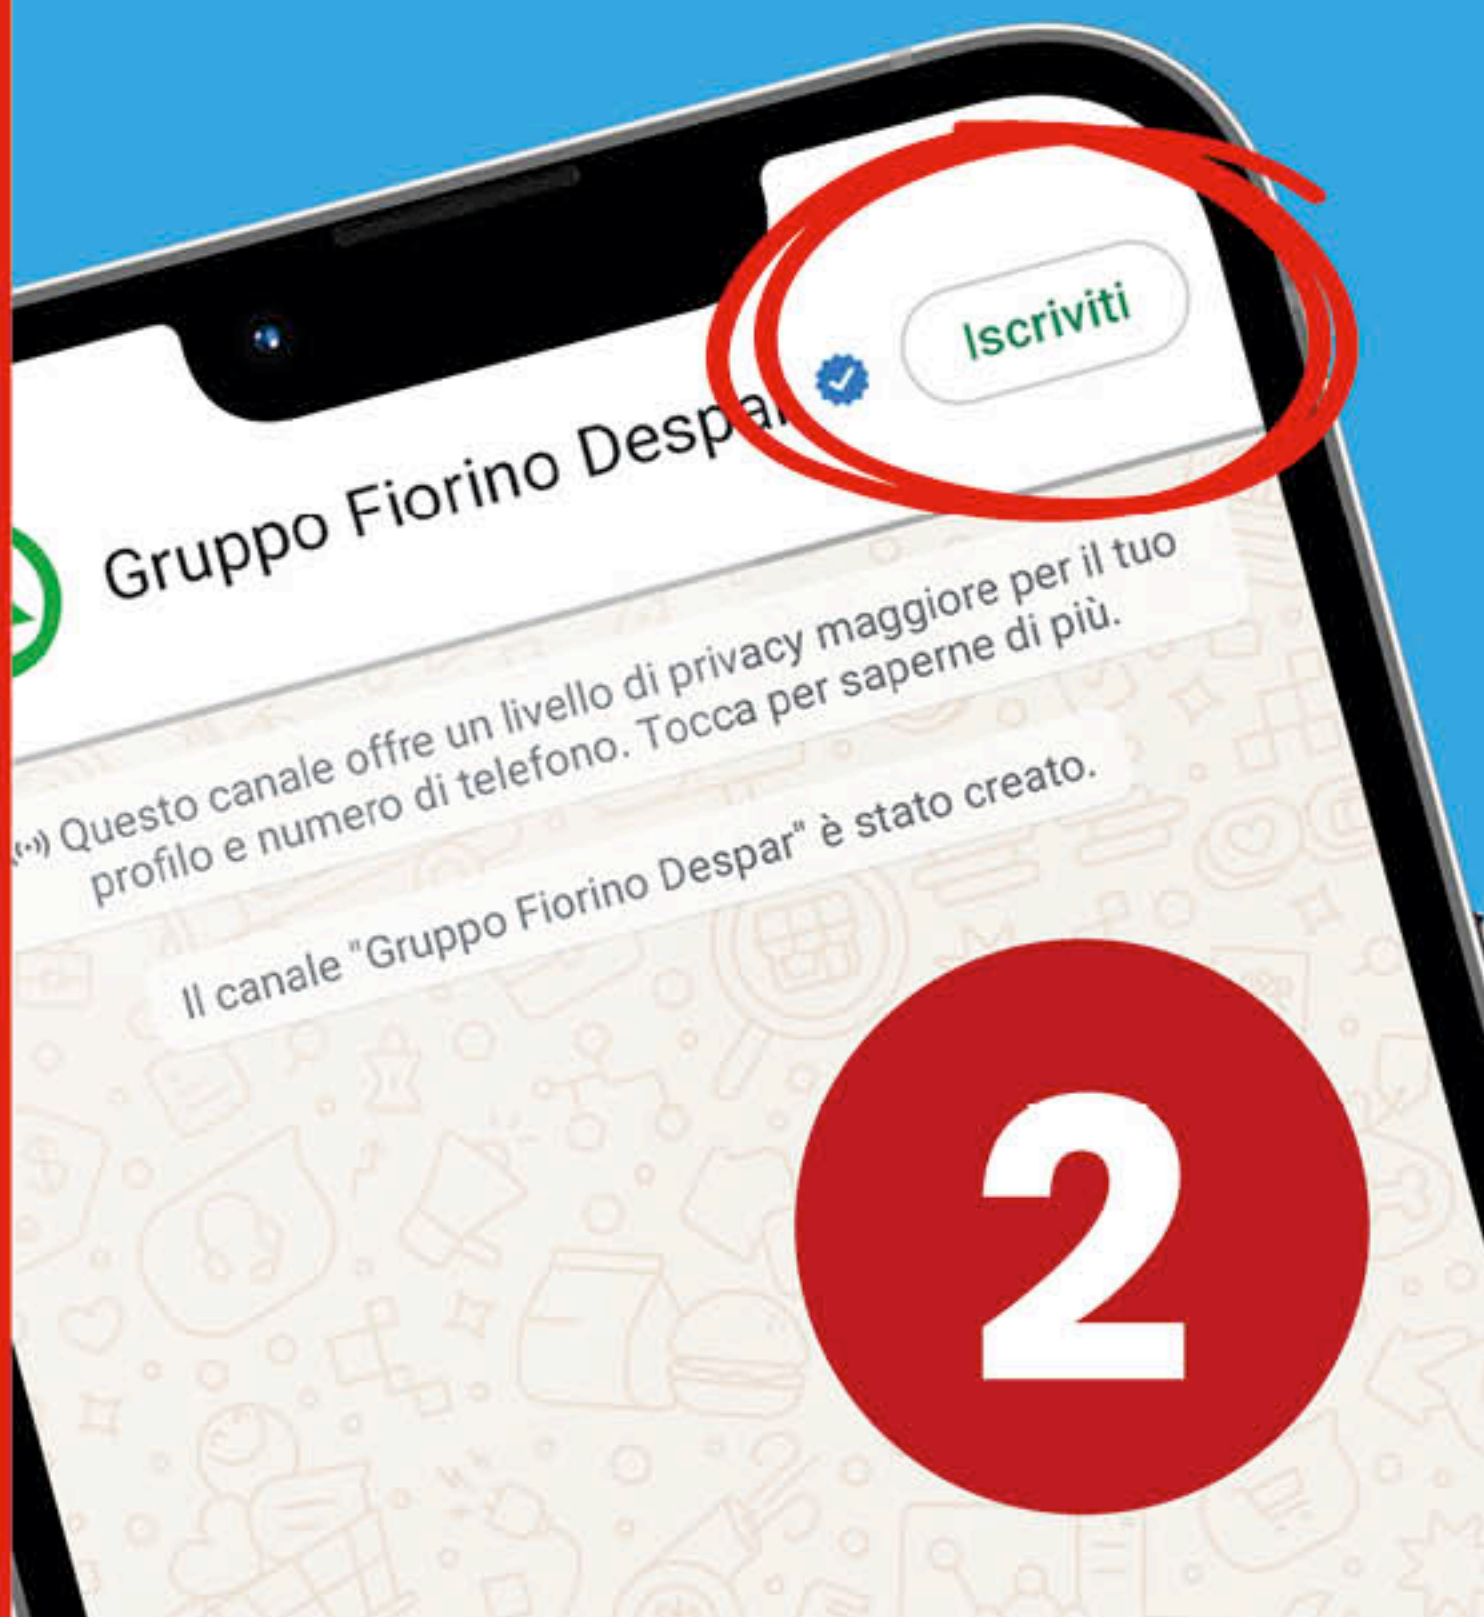

RICEVI IL NOSTRO VOLANTINO WHATSAPP SCANSIONA IL QR CODE SEGUI I PASSAGGI

segui **Despar Messina** anche su

Noi amiamo la nostra città: non buttare a terra il volantino, smaltiscilo nella carta.

Offerta valida in tutte le filiali aderenti di Messina e Provincia.

Consulta il sito web www.desparmessina.it per indirizzi ed orari di apertura.

OFFERTA VALIDA SALVO ESAURIMENTO SCORTE, EVENTUALI AUMENTI FISCALI, ERRORI TIPOGRAFICI ED OMISSIONI. FOTO E DISEGNI SONO PURAMENTE INDICATIVI SI AVVISA LA GENTILE CLIENTELA CHE NON SARANNO VENDUTE AI SINGOLI CLIENTI QUANTITÀ DI MERCE ECCEDENTI IL FABBISOGNO FAMILIARE. Tutto questo al fine di evitare acquisti che per quantità possano snaturare l'attività del supermercato, volta soprattutto alla vendita al consumatore finale. Tale limitazione vuole, tra l'altro, tutelare il consumatore che potrebbe vedere deluse le proprie aspettative per il prematuro esaurimento delle scorte. Il presente volantino viene distribuito solo nelle cassette postali prima e durante il periodo promozionale, pertanto decliniamo il rinvio non autorizzato in altre sedi che potrà essere segnalato al nostro ufficio marketing al numero 090/9384577. QUALSIASI FOTO O IMMAGINE UTILIZZATA NON INTENDE LEDERE ALCUNA VIOLAZIONE DEL COPYRIGHT IN CAPO A TERZI.

SI ACCETTANO BUONI PASTO. INFORMATI PRESSO LA TUA FILIALE.

VIVI DESPAR !
Affiliarsi è facile
contattaci
090 9384577/8