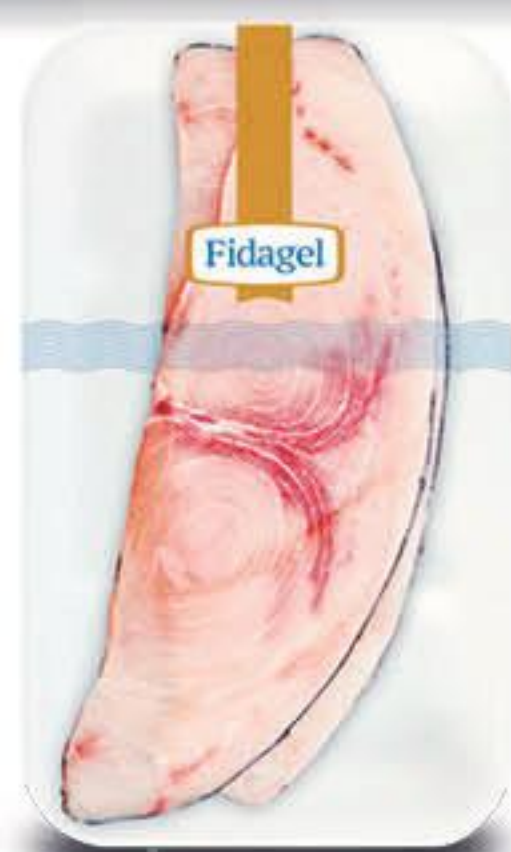

14

OROGEL
Bietoline
Tricolore
Benessere
gr 400
(al kg € 4,98)

€ 1,99

DESPAR
Spinaci
a Cubetti
kg 1

€ 2,49

**LA VALLE
DEGLI ORTI**
Fagiolini
Finissimi
gr 600
(al kg € 4,48)

€ 2,69

DESPAR
Fritto Misto
di Verdure
Pastellate
gr 450
(al kg € 7,98)

€ 3,59

**LA VALLE
DEGLI ORTI**
Piselli Fini
gr 900
(al kg € 2,77)

€ 2,49

PIZZOLI
Patate Extra Fini
gr 750
(al kg € 2,52)

€ 1,89

Off
EXT

DESPAR Filetti di Orata gr 250
(al kg € 23,96)

€ 5,99

FIDAGEL
Fettine di Pesce
Spada per Involtini
gr 300
(al kg € 23,30)

€ 6,99

FROSTA 15 Bastoncini di Filetti di Merluzzo
gr 450 (al kg € 8,87)

€ 3,99

FROSTA Filetti di Platessa Croccanti
gr 230 (al kg € 17,35)

€ 3,99

FINDUS
Merluzzo
Gratinato
vari tipi
gr 380
(al kg € 10,50)

€ 3,99

DESPAR
Gnocchi
alla Sorrentina
gr 550
(al kg € 6,35)

€ 3,49

DESPAR Bastoncini di Verdure gr 300
(al kg € 5,97)

€ 1,79

DESPAR Fiordicono Pistacchio di Sicilia
gr 300
(al kg € 9,97)

€ 2,99