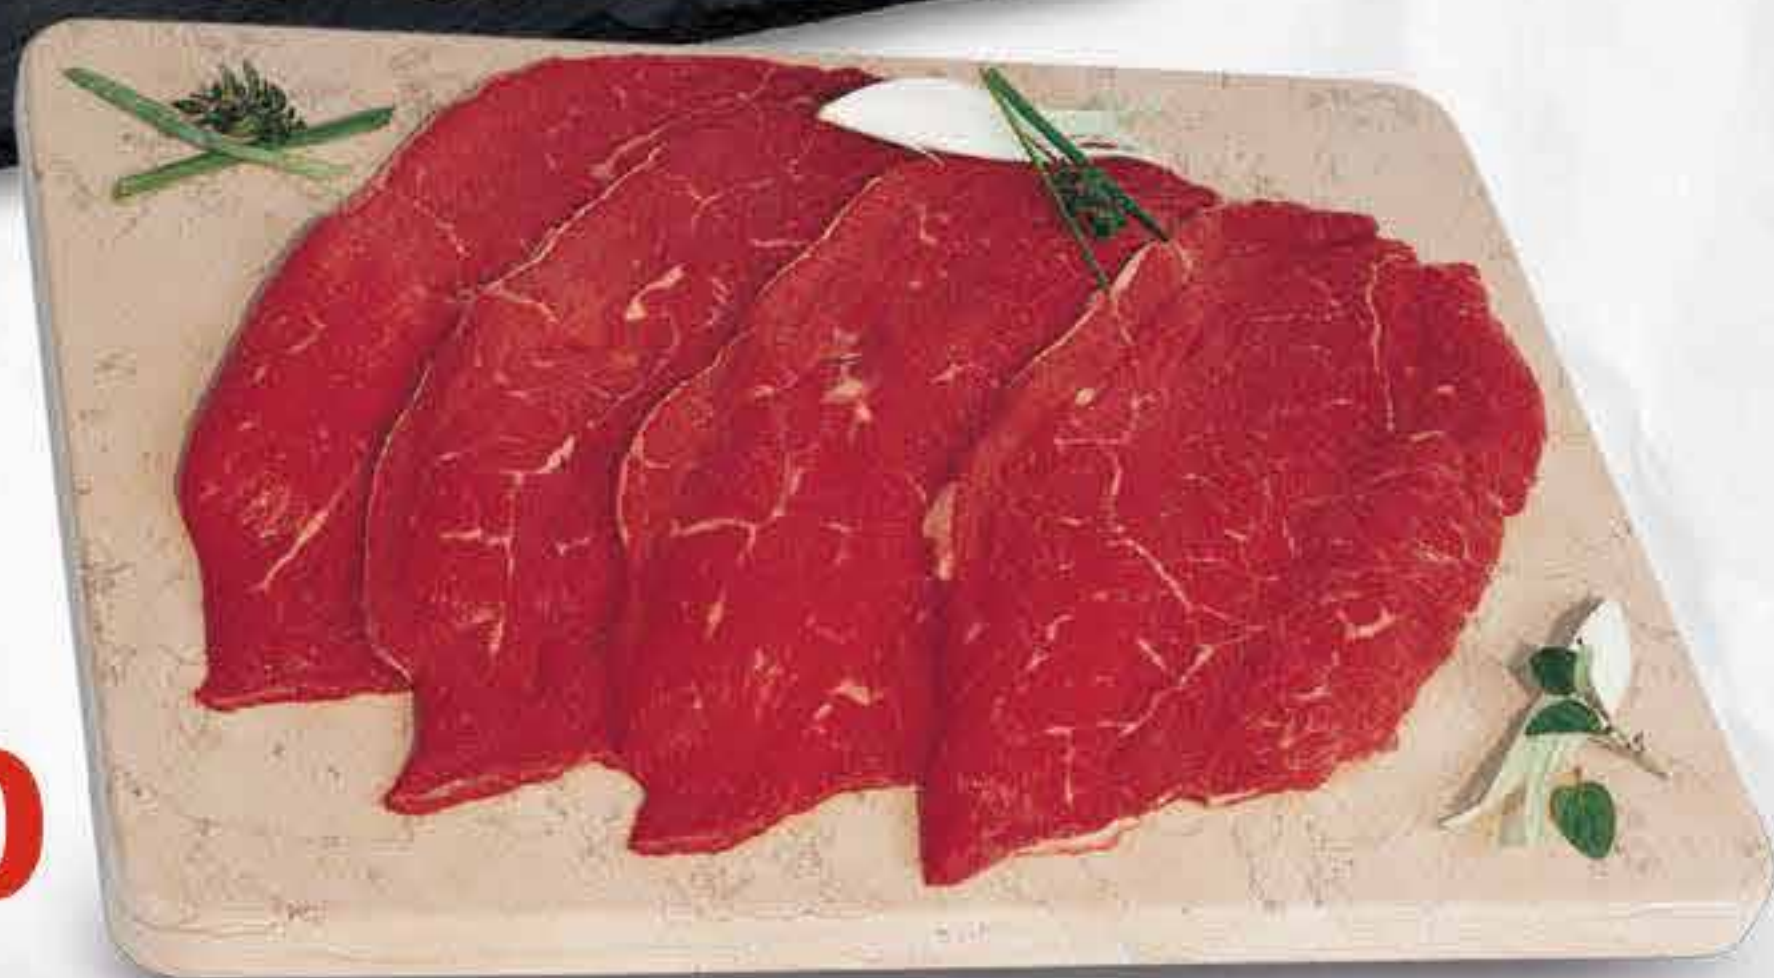

# Carni Leggere

AMADORI  
Petto di Pollo  
al kg  
- Intero  
- Affettato

€ 7,90

Taglio  
per Cotolette  
di Bovino al kg

€ 13,50

Hamburger  
Tradizionali  
di Bovino al kg

€ 10,90

Spezzatino  
di Suino  
al kg