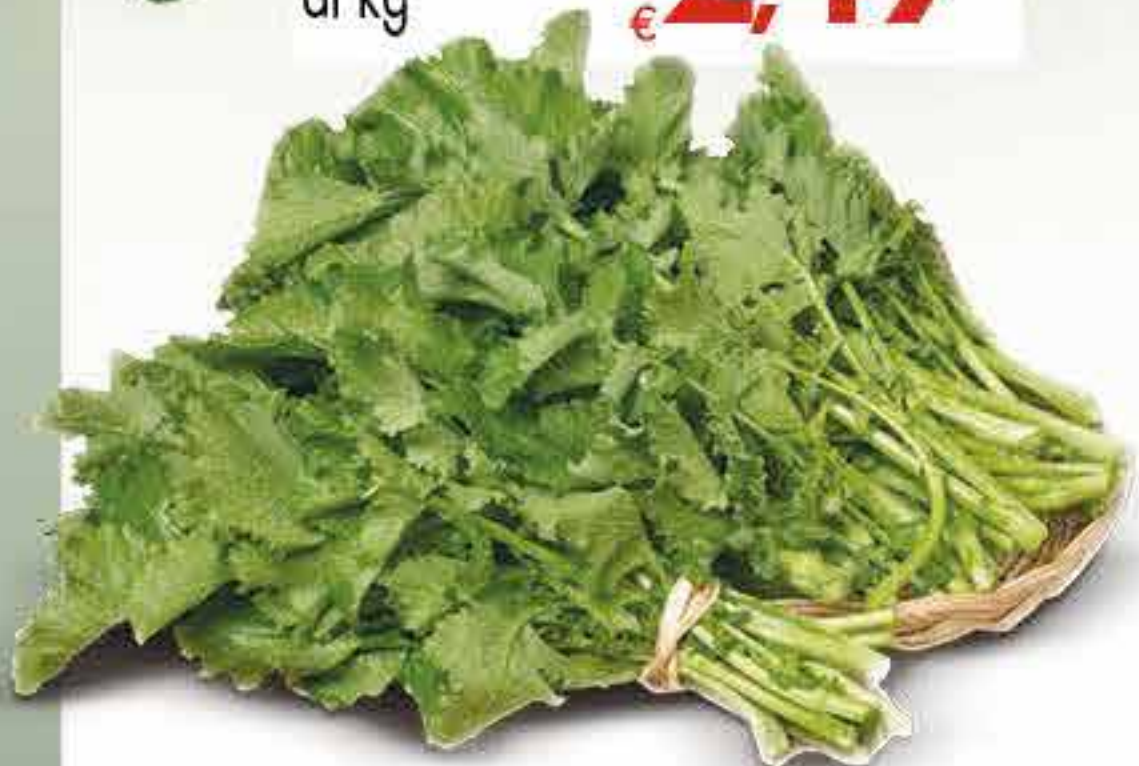

# Benessere in Verde

Cime di Rapa  
al kg € **2,49**

Broccoli  
al kg € **2,49**

Indivia Riccia  
al kg € **2,49**

Catolagna Cicoria  
al kg € **1,99**

Cavolfiore Verde  
al kg

€ **2,49**

Cavolfiore Bianco al kg