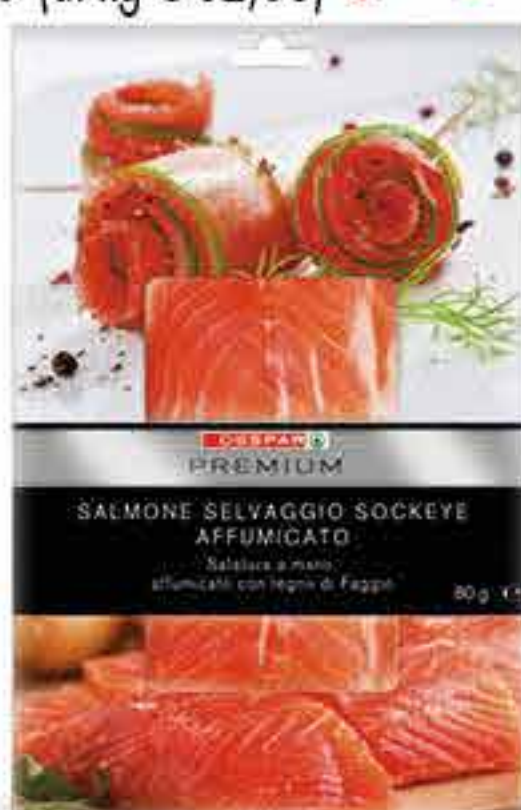

€ 2,79

DESPAR
Gamberetti
al Naturale
gr 130
(al kg € 22,23)

€ 2,89

DESPAR
PREMIUM

PREMIUM DESPAR
Salmone Sockeye
gr 80 (al kg € 62,38) € 4,99

PREMIUM DESPAR
Pesce Spada Affumicato
gr 100 (al kg € 57,90) € 5,79