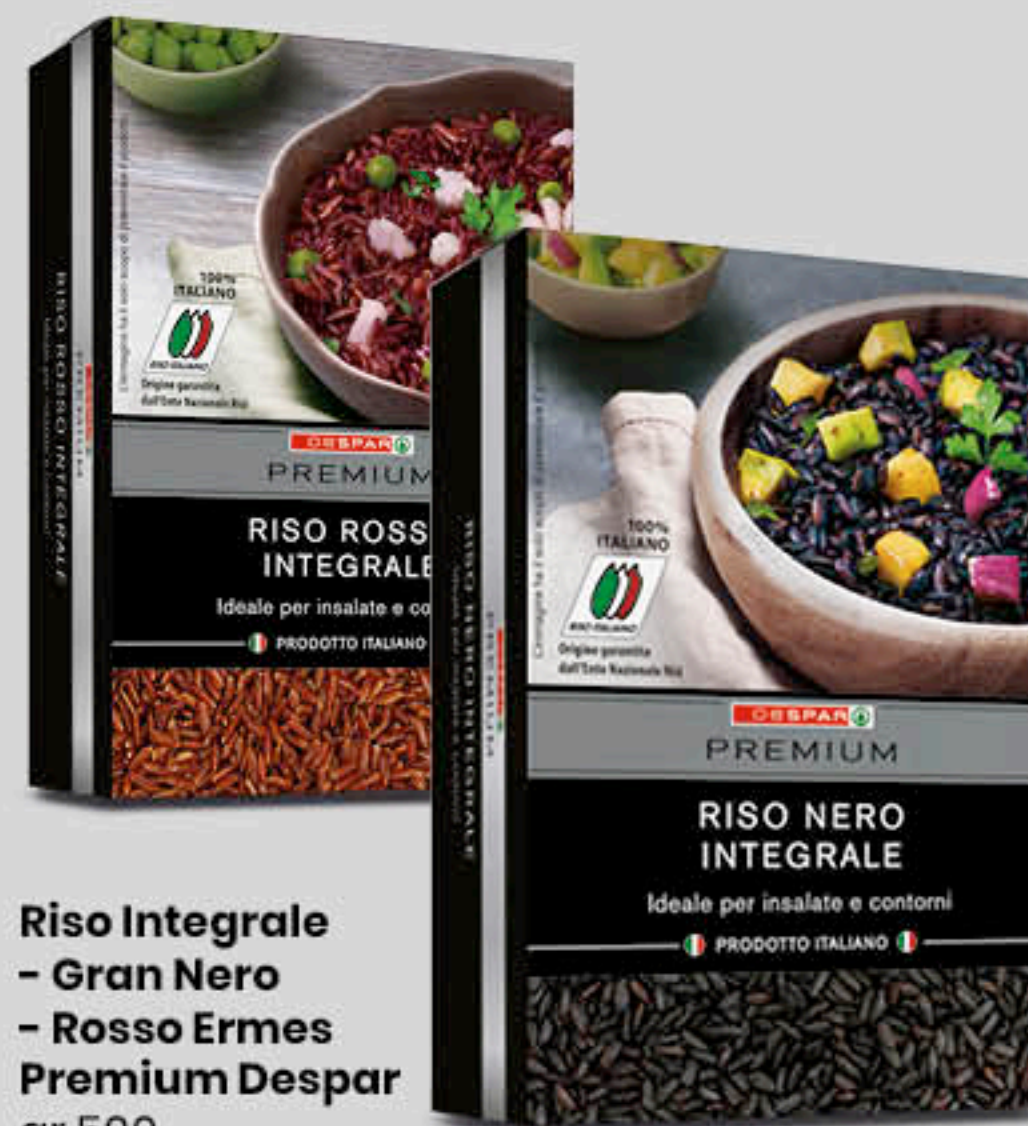

18,90 €

Formaggio Pecorino Sardo Dolce D.O.P. Premium Despar al kg

19,90 €

Succo di Frutta vari gusti Premium Despar ml 200

1,95 €

Pinsa
Premium
Despar
gr 230 x 2

2,89€

DESPAR
PREMIUM

Riso Integrale
- Gran Nero
- Rosso Ermes
Premium Despar
gr 500

1,89€

Funghi Misti
con Porcini
Premium
Despar
gr 280

2,59€

Profiteroles al Cacao
Premium Despar
gr 500

4,99€

**La miglior
qualità
firmata
Despar**

Despar Premium
è il frutto di un'accurata
selezione di **eccellenze
culinarie italiane**,
tra cui tanti sapori unici
riconosciuti DOP e IGP,
e diverse **specialità
dal mondo.**

Salsa di Soia
Tradizionale
Premium Despar
ml 150