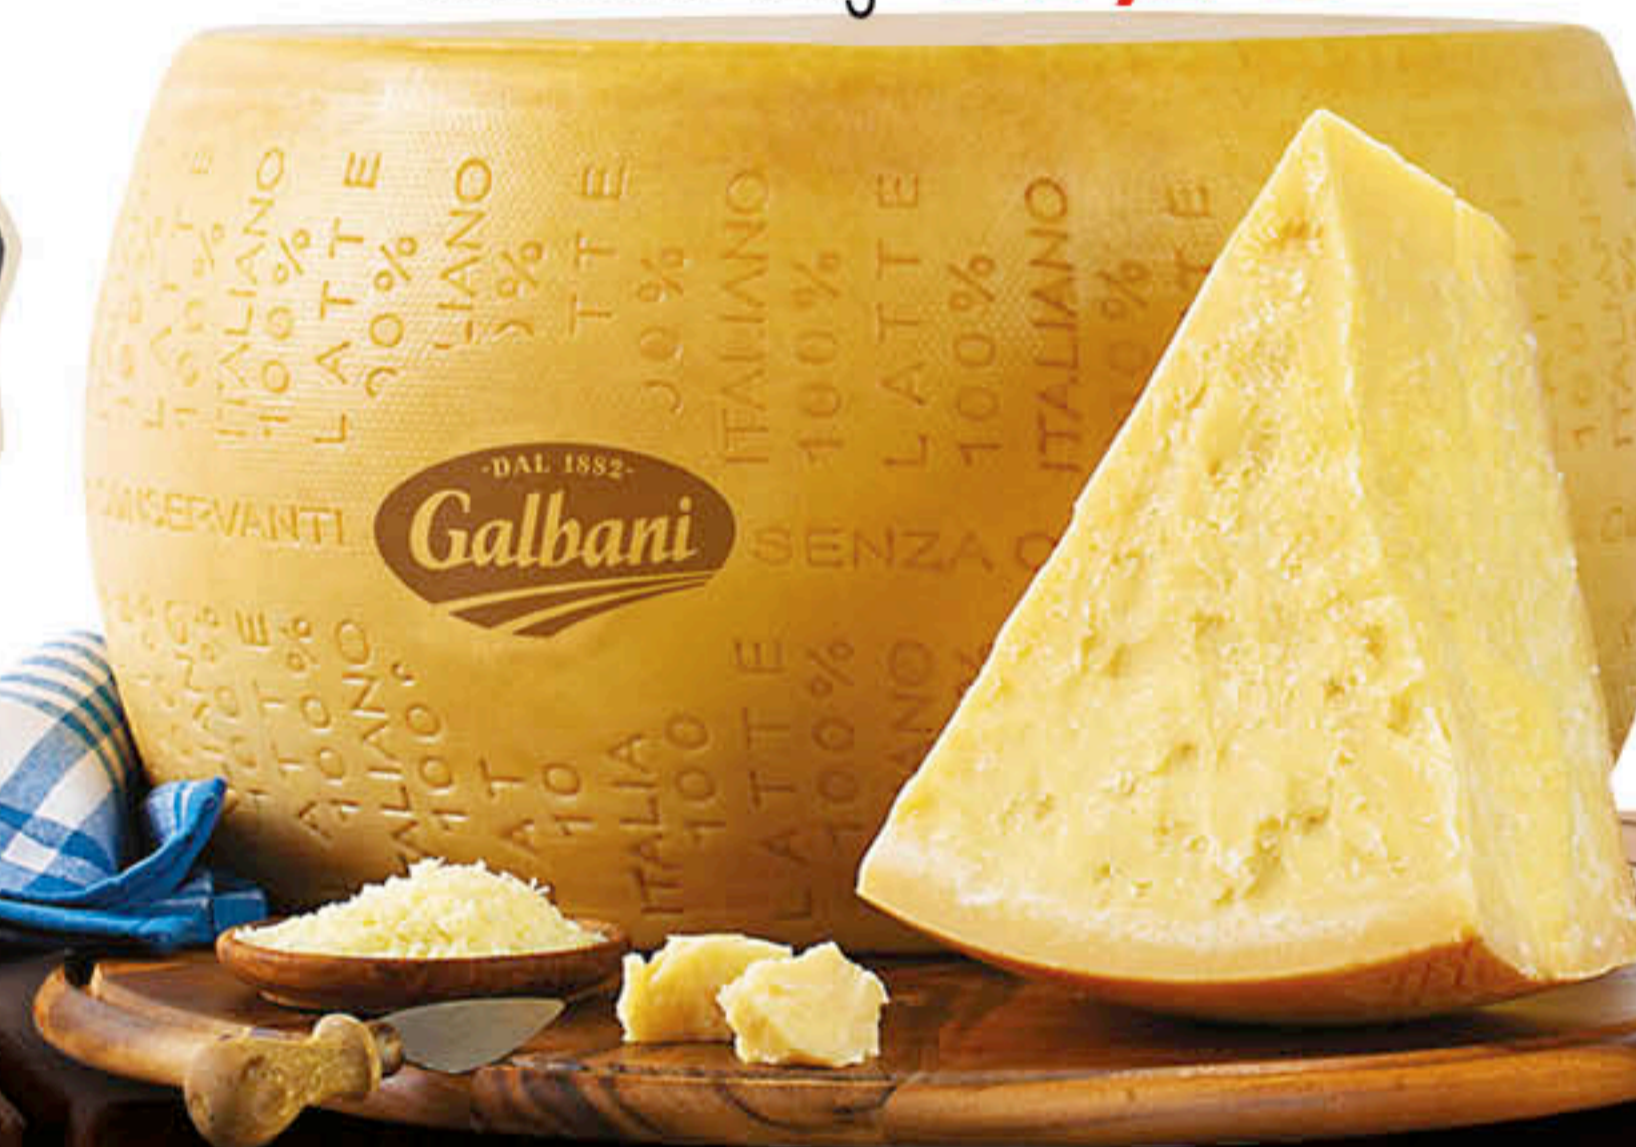

€ 15,90

GALBANI  
Formaggio  
Gran Gusto al kg

€ 9,90

COATI Pancetta Affumicata  
al kg

€ 16,90

PREMIUM DESPAR  
Schiena d'Asino  
al kg

€ 24,90

Formaggio  
Canestrato Fresco  
con Pepe Nero  
al kg